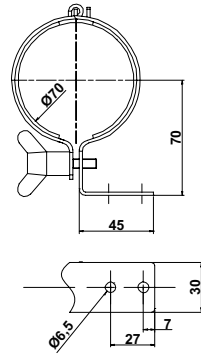

## Mounting Options

70mm

**190-015-019**  
**Strap Bracket – Straight**

Galvanized Steel  
Neoprene Inserts

**190-015-995**  
**Strap Bracket – Short-L**

Galvanized Steel  
Neoprene Inserts

**190-015-021**  
**Strap Bracket – Long-L**